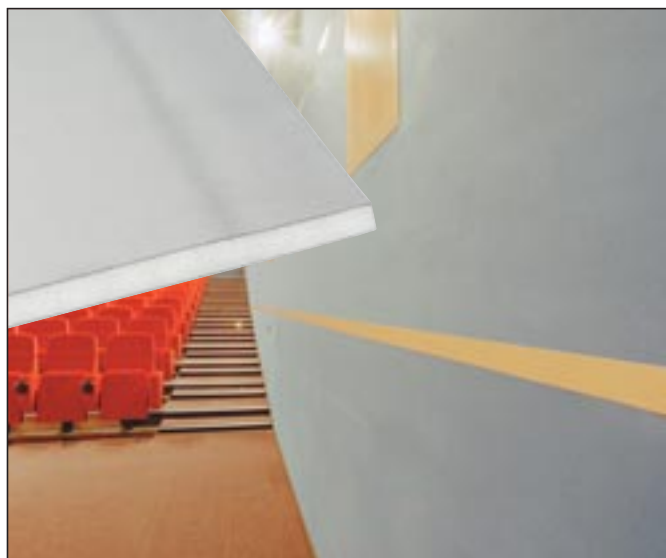

BPB

DuraGyp gipskartonplaten

BPB, uw gids in gips.

2 DuraGyp gipskartonplaten

DuraGyp gipskartonplaten zijn houtvezelversterkte gipskartonplaten. Ze zijn speciaal geschikt voor het maken van stootvaste wanden met extra duurzaamheid. De platen worden op dezelfde eenvoudige wijze als Gyproc gipskartonplaten verwerkt: ze worden op maat gesneden en geschroefd op een skelet van metaal of hout. Nadat de naden zijn afgevoegd, kan het gladde oppervlak veelzijdig worden afgewerkt.

2.1 DuraGyp gewapende gipskartonplaat

Gewapende gipskartonplaat voor het maken van stootvaste wanden

Kenmerken en eigenschappen

- Houtvezelversterkte gipskern en duurzaam karton voor extra stootvastheid: Brinell hardheid ≥ 27 .
- Extra brandwerende eigenschappen dankzij glasvezelversterkte gipskern.
- Volledig geïmpregneerde plaat voor verlaagde wateropname.
- Dankzij de hogere massa van de DuraGyp plaat is een hogere geluidsisolatie mogelijk.
- Voorzien van KOMO-certificaat; bewezen constante kwaliteit.

Toepassing

- Voor scheidingswanden en voorzetwanden.
- Voor situaties waar een hoge stootvastheid vereist is.
- Geschikt voor scholen, bioscopen, ziekenhuizen, psychiatrische instellingen, winkels, crèches en andere openbare gebouwen.

2.2 DuraGyp schroeven

Zelftappende schroeven voor het bevestigen van DuraGyp platen op een skelet van metaal of hout

Kenmerken en eigenschappen

- Scherpe geharde punt voor snelle montage zonder voorboren.
- Dubbele schroefdraad voor hoge indraaisnelheid.
- Schroef met kruiskop (Philips nr. 2) voor schroeven met schroefmachine (maximaal 2100 toeren/min).
- Gegalvaniseerd staal voor bescherming tegen corrosie.