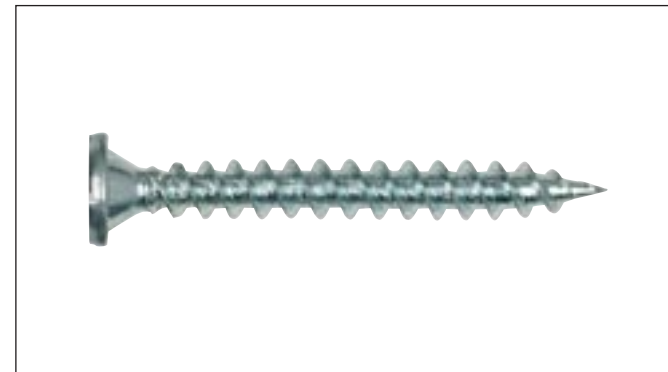

BPB

DuraGyp gipskartonplaten

BPB, uw gids in gips.

2 DuraGyp gipskartonplaten

DuraGyp gipskartonplaten zijn houtvezelversterkte gipskartonplaten. Ze zijn speciaal geschikt voor het maken van stootvaste wanden met extra duurzaamheid. De platen worden op dezelfde eenvoudige wijze als Gyproc gipskartonplaten verwerkt: ze worden op maat gesneden en geschroefd op een skelet van metaal of hout. Nadat de naden zijn afgevoegd, kan het gladde oppervlak veelzijdig worden afgewerkt.

2.1 DuraGyp gewapende gipskartonplaat

Gewapende gipskartonplaat voor het maken van stootvaste wanden

Kenmerken en eigenschappen

- Houtvezelversterkte gipskern en duurzaam karton voor extra stootvastheid: Brinell hardheid ≥ 27 .
- Extra brandwerende eigenschappen dankzij glasvezelversterkte gipskern.
- Volledig geïmpregneerde plaat voor verlaagde wateropname.
- Dankzij de hogere massa van de DuraGyp plaat is een hogere geluidsisolatie mogelijk.
- Voorzien van KOMO-certificaat; bewezen constante kwaliteit.

2.2 DuraGyp schroeven

Zelftappende schroeven voor het bevestigen van DuraGyp platen op een skelet van metaal of hout

Kenmerken en eigenschappen

- Scherpe geharde punt voor snelle montage zonder voorboren.
- Dubbele schroefdraad voor hoge indraaisnelheid.
- Schroef met kruiskop (Philips nr. 2) voor schroeven met schroefmachine (maximaal 2100 toeren/min).
- Gegalvaniseerd staal voor bescherming tegen corrosie.